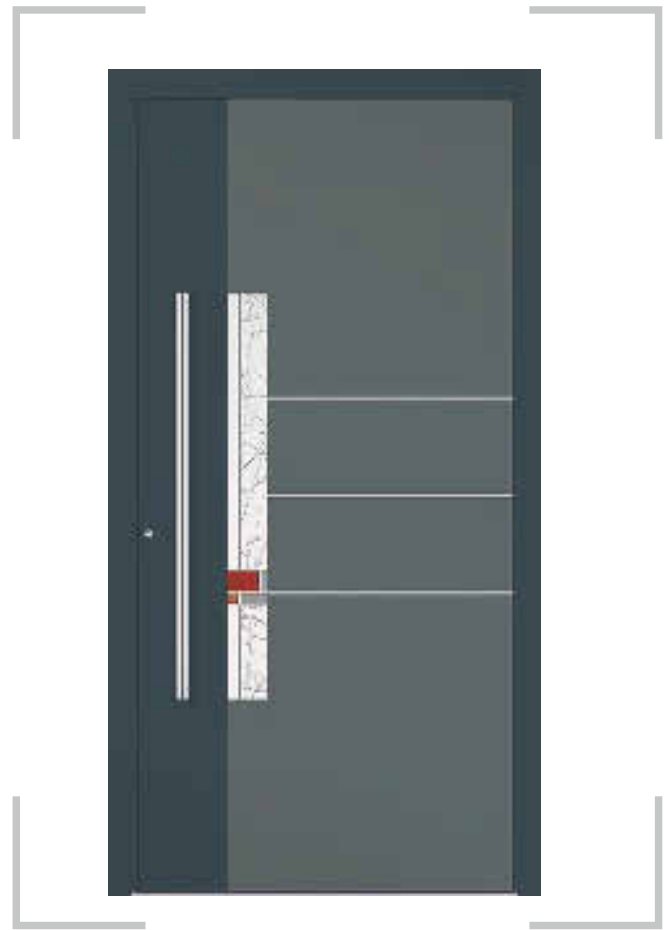

Modernes Glasdesign setzt Akzente

Um sich vom Mainstream abzuheben, setzt der Haustürfüllungshersteller Metaku auf durchdachte Details für ein exklusives Design. Dabei spielt Glas eine übergeordnete Rolle, denn es war schon immer ein wichtiges Element für die Gestaltung von Haustüren. Es bringt nicht nur Licht ins Haus, sondern erlaubt auch den Blick nach außen. Durch das Glasdesign setzt man dezent Akzente oder sorgt für auffallende Eye-catcher. So wird ein eher schlichtes Modell mit einem veredelten Glas zur Design-Haustür, die sich in die Premiumklasse einreihen lässt. Der Hersteller bietet deshalb einzigartige Glasschliffe kombiniert mit individuellen Motiven aus Glaskristallen und den Möglichkeiten der LED-Lichtgestaltung. (sk)